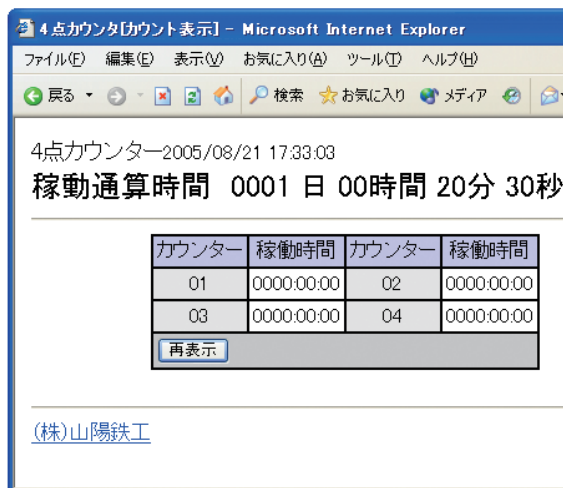

[喜々一発] ブラウザ表示例(写真は4ポート仕様)

製造・発売元

株式会社 **山陽鉄工**

本社・工場 〒737-0004 呉市阿賀南2-9-5
TEL 0823-71-3131 FAX 0823-72-4105
多賀谷工場 〒737-0134 呉市広多賀谷3-3-7
TEL 0823-73-1600 FAX 0823-73-1603
ホームページ <http://www.sanyotekko.co.jp/>
e-mail ippatsu@sanyotekko.co.jp

※本カタログに記載してある会社名、製品名は各社の商標、登録商標です。※正しく安全にお使いいただくために、ご使用前に必ず使用説明書をよくお読みください。※本製品のデザイン、仕様、外観等は改良のため予告なく改良することがありますのでご了承ください。※本製品は人命に関わる設備や機器、及び高度な信頼性を必要とする設備や機器としての使用は意図されておりません。これらに本製品を使用され本製品の故障により人身事故、火災事故、社会的な損害などが生じても弊社ではいかなる責任も負いかねます。※カタログは平成17年8月現在のものです。