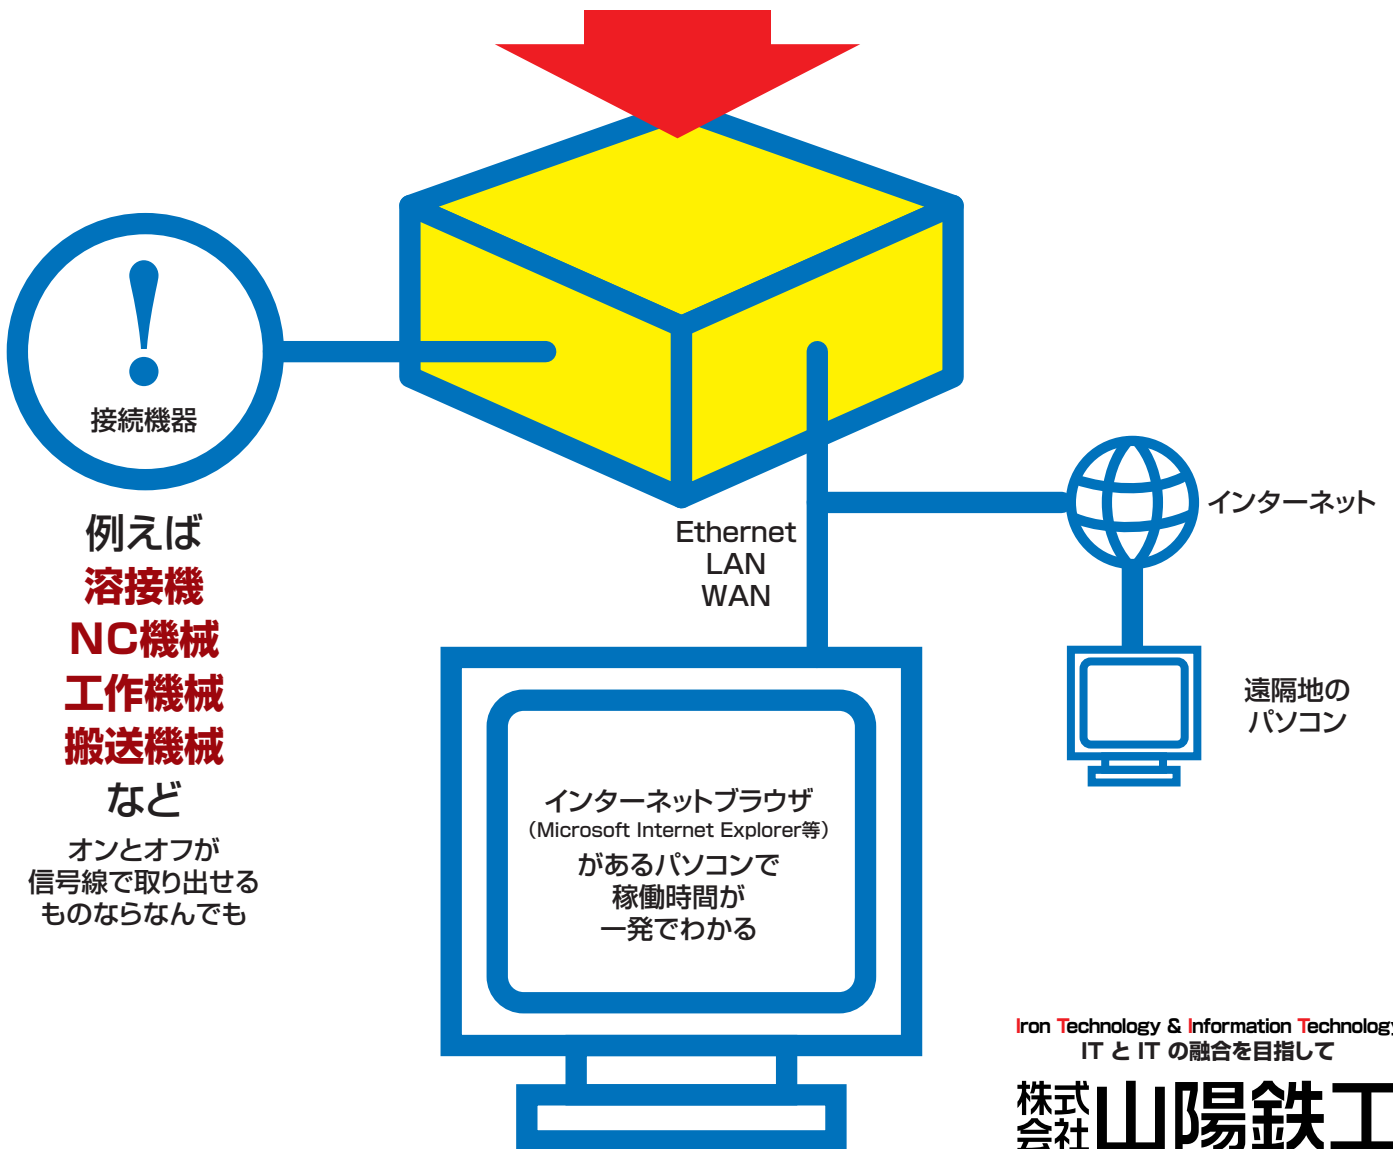

Iron Technology & Information Technology
IT と IT の融合を目指して

株式会社 **山陽鉄工**