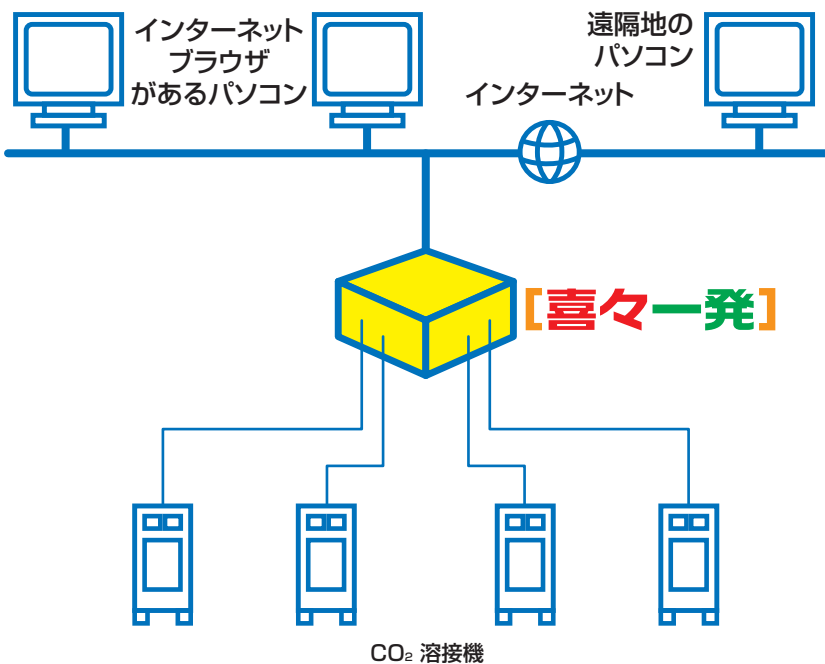

サーバ内蔵機器稼働時間測定装置

[喜々一発]

[ききいっぱつ]実用新案取得済

イメージ図

下図は一例:抵抗器のアークタイムを測定する場合

[喜々一発] 4ポート接続仕様器

概要

本製品は、接続した機器の稼働時間を、LAN(ネットワーク)に接続してお近くのパソコンからインターネットブラウザで見ることのできる商品です。

WEBサーバ機能を内蔵しており、専用のパソコンは不要! また機器ごとの設置も不要です。初期費用が少なく済みます。

特徴

- 1.簡易WEBサーバ内蔵です。
- 2.LANに接続しますので、ブラウザ(IEなど)で、ネットワーク上のどのPCからも見る事が出来ます。-管理が簡単です。
- 3.これまでのデジタルタイマー設置と比べ、格段にコストパフォーマンスが優れています。
- 4.工程の定量的な分析に最適です。
- 5.コンパクトな設計で設置も簡単、データの保存も容易です。